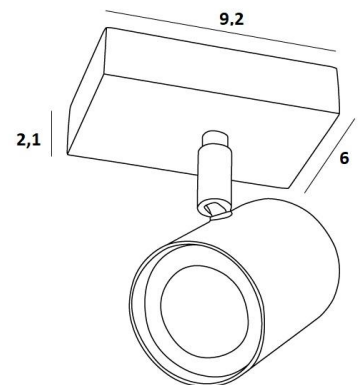

MAGELLAN 1

MAGELLAN 1 en bronze griffé

Petit spot conçu pour être facilement installé au plafond. Très discret et au design minimaliste avec l'ampoule qui est recouverte entièrement par le spot. Il reste incontournable pour ajouter un peu plus de luminosité à votre intérieur, en toute discrétion.

Base carrée avec un spot LED (douille GU10, pas de convertisseur). Existe également avec 1, 2, 3 ou 4 spots placés sur une base ronde, carrée ou rectangulaire.

Possibilité d'y placer une ampoule de très grande puissance

DIMENSIONS HORS-TOUT

L9,2 x 6cm H9,5→11cm

Spot : Ø5,5 x 7,2cm

BASE

9,2 x 6 x 2,1cm

DONNÉES TECHNIQUES

Un spot monté sur rotule 360°

Une douille GU10