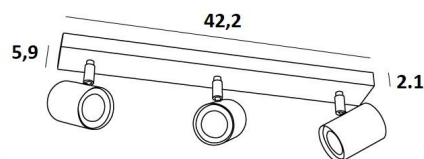

MAGELLAN 3

MAGELLAN 3 en blanc structuré

Plafonnier avec trois spots, conçu pour être facilement installé au plafond. Très discret et au design minimaliste avec chaque ampoule qui est recouverte entièrement par le spot. Il reste incontournable pour ajouter plus de luminosité à votre intérieur, en toute discrétion.

Base rectangulaire avec trois spots LED (douilles GU10, pas de convertisseur). Existe également avec 1, 2 ou 4 spots placés sur une base ronde, carrée ou rectangulaire.

Possibilité d'y placer des ampoules de très grande puissance

DIMENSIONS HORS-TOUT

L42,2 x 5,9cm H9,5→11cm

Spot : Ø5,5 x 7,2cm

BASE

42,2 x 5,9 x 2,1cm

DONNÉES TECHNIQUES

Trois spots montés sur rotules 360°

Trois douilles GU10