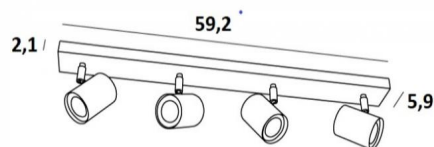

MAGELLAN 4

MAGELLAN 4 en bronze griffé

Plafonnier avec quatre spots, conçu pour être facilement installé au plafond. Très discret et au design minimaliste avec chaque ampoule qui est recouverte entièrement par le spot. Il reste incontournable pour ajouter plus de luminosité à votre intérieur, en toute discrétion.

Base rectangulaire avec quatre spots LED (douilles GU10, pas de convertisseur). Existe également avec 1, 2, 3 ou 4 spots placés sur une base ronde, carrée ou rectangulaire.

Possibilité d'y placer des ampoules de très grande puissance

DIMENSIONS HORS-TOUT

L59,2 x 5,9cm H9,5→11cm

Spot : Ø5,5 x 7,2cm

BASE

59,2 x 5,9 x 2,1cm

DONNÉES TECHNIQUES

Quatre spots montés sur rotules 360°

Quatre douilles GU10