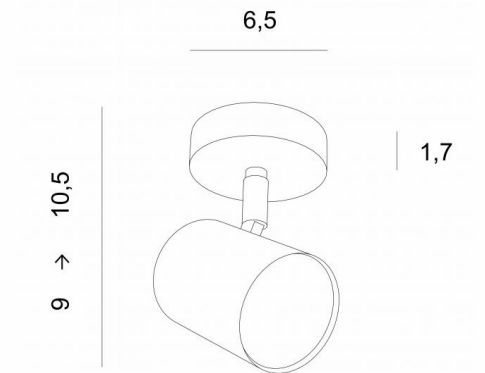

MAGELLAN ST

MAGELLAN ST en bronze griffé

Petit spot conçu pour être facilement installé au plafond. Très discret et au design minimaliste avec l'ampoule qui est recouverte entièrement par le spot. Il reste incontournable pour ajouter un peu plus de luminosité à votre intérieur, en toute discrétion.

Base ronde avec un spot LED (douille GU10, pas de convertisseur). Existe également avec 1, 2, 3 ou 4 spots placés sur une base carrée ou rectangulaire.

Possibilité d'y placer une ampoule de très grande puissance

DIMENSIONS HORS-TOUT

Ø6,5cm H9→10,5cm

Spot : Ø5,5 x 7,2cm

BASE

Ø6,5 x 1,7cm

DONNÉES TECHNIQUES

Un spot monté sur rotule 360°

Une douille GU10