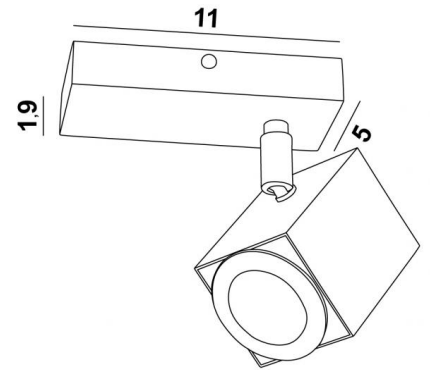

MAJORIS 1

MAJORIS 1 en bronze griffé

Plafonnier avec un spot LED sur base carrée pour placer au plafond. Très discret, facile à installer, il reste incontournable pour ajouter plus de luminosité à votre intérieur.

Existe sur base carrée ou rectangulaire avec 2, 3, 4 ou 5 spots. Possibilité d'y placer des ampoules de très grande puissance (douilles GU10, pas de convertisseur)

DIMENSIONS HORS-TOUT

L11 x 5cm H10,5→12,5cm

Spot : #5cm L6,9cm

BASE

11 x 5 x 1,9cm

DONNÉES TECHNIQUES

Un spot monté sur rotule 360°

Une douille GU10

Pas de convertisseur : ce spot fonctionne directement sur le 230V

Plafonnier dimmable