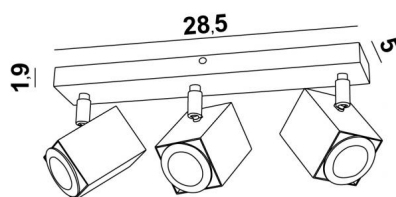

MAJORIS 3

MAJORIS 3 en bronze griffé

Plafonnier avec trois spots LED sur base rectangulaire pour placer au plafond. Très discret, facile à installer, il reste incontournable pour ajouter plus de luminosité à votre intérieur.

Existe sur base carrée ou rectangulaire avec 1, 2, 4 ou 5 spots. Possibilité d'y placer des ampoules de très grande puissance (douilles GU10, pas de convertisseur)

DIMENSIONS HORS-TOUT

L28,5 x 5cm H10,5→12,5cm

Spot : #5cm L6,9cm

BASE

28,5 x 5 x 1,9cm

DONNÉES TECHNIQUES

Trois spots montés sur rotules 360°

Trois douilles GU10

Pas de convertisseur : ce plafonnier fonctionne directement sur le 230V

Plafonnier dimmable