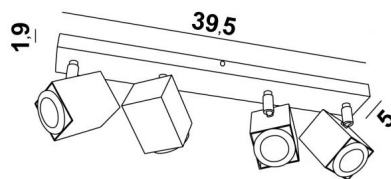

## MAJORIS 4

MAJORIS 4 en chrome satiné

Plafonnier avec quatre spots LED sur base rectangulaire pour placer au plafond. Très discret, facile à installer, il reste incontournable pour ajouter plus de luminosité à votre intérieur.

Existe sur base carrée ou rectangulaire avec 1, 2, 3, 4 ou 5 spots. Possibilité d'y placer des ampoules de très grande puissance (douilles GU10, pas de convertisseur)

### DIMENSIONS HORS-TOUT

L39,5 x 5cm H10,5→12,5cm

Spot : #5cm L6,9cm

### BASE

39,5 x 5 x 1,9cm