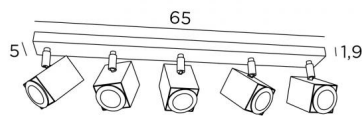

MAJORIS 5

MAJORIS 5 en blanc structuré

Plafonnier avec cinq spots LED sur base rectangulaire pour placer au plafond. Très discret, facile à installer, il reste incontournable pour ajouter plus de luminosité à votre intérieur.

Existe sur base carrée ou rectangulaire avec 1, 2, 3 ou 4 spots. Possibilité d'y placer des ampoules de très grande puissance (douilles GU10, pas de convertisseur)

DIMENSIONS HORS-TOUT

L65 x 5cm H10,5→12,5cm

Spot : #5cm L6,9cm

BASE

65 x 5 x 1,9cm

DONNÉES TECHNIQUES

Cinq spots montés sur rotules 360°

Cinq douilles GU10

Pas de convertisseur : ce plafonnier fonctionne directement sur le 230V

Plafonnier dimmable