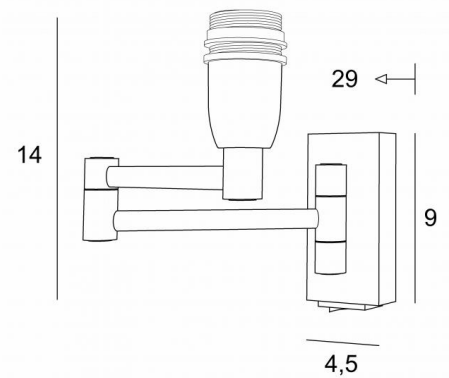

## MAMMISI +SW

MAMMISI +SW en bronze griffé sans abat-jour

Ce luminaire, très déco, est un must dans une très grande majorité de décorations d'intérieur. Petite applique murale avec double bras articulé pour y placer un abat-jour, elle se place sur les montants d'une bibliothèque ou comme petite applique de lit.

### DIMENSIONS HORS-TOUT

H14cm L4,5cm |→29cm

### BASE

4,5 x 9 x 2cm