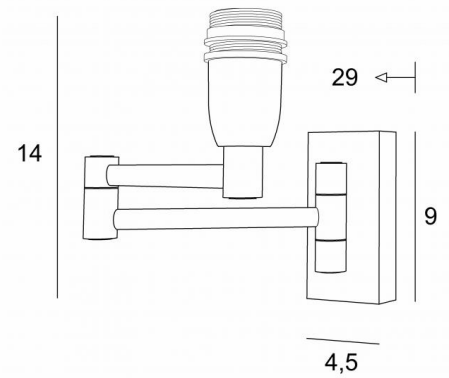

MAMMISI -SW

MAMMISI -SW en bronze griffé sans abat-jour

Ce luminaire, très déco, est un must dans une très grande majorité de décorations d'intérieur. Petite applique murale avec double bras articulé pour y placer un abat-jour, elle se place sur les montants d'une bibliothèque ou comme petite applique de lit.

Ce modèle existe avec un interrupteur à bascule

DIMENSIONS HORS-TOUT

H14cm L4,5cm |→29cm

BASE

4,5 x 9 x 2cm

DONNÉES TECHNIQUES

Une douille E14 avec bague

Double bras articulé