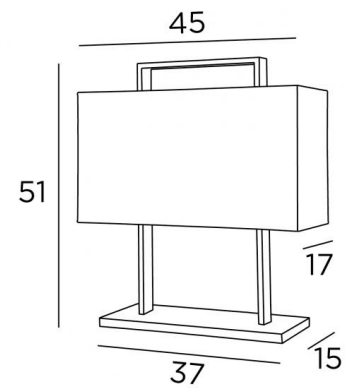

MANDOULIS

Cette lampe contemporaine et intemporelle, placée dans votre intérieur, sera au centre de toutes les attentions. Une fabrication très soignée, un design parfait et ses justes proportions lui apportent originalité et succès.

Lampe à poser avec abat-jour rectangulaire fermé en partie dans le haut

DIMENSIONS HORS-TOUIT

H51cm L45 x 17cm

BASE

37 x 15 x 1,8cm

DONNÉES TECHNIQUES

Deux douilles E27

Un interrupteur sur le cordon électrique

Abat-jour couvert dans le haut par un anneau de même tissu pour masquer les ampoules

FINITIONS DES MÉTAUX DISPONIBLES ET CODES

28 - Bronze léger - 2450 028

29 - Bronze griffé - 2450 029

ABAT-JOUR : DIMENSIONS & CODE

45x17 - 45x17 - 25cm + ring 33x9cm

Code: 2450 + code tissu

Nous vous proposons plus de 150 matières et couleurs.