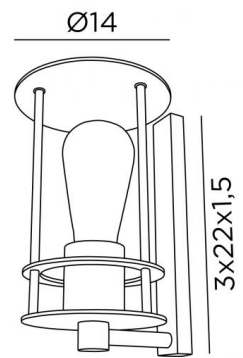

## MARINER

MARINER en bronze griffé avec ampoule GOLD L142mm

Applique murale pour ampoule décorative. Classique, style "extérieur", elle crée une belle ambiance avec une ampoule "rétro"

### DIMENSIONS HORS-TOUT

H23cm L14cm |→16cm

### BASE

3 x 22 x 1,5cm

### DONNÉES TECHNIQUES

Une douille E27 prévue pour une ampoule décorative

**Ampoule Gold L142mm** LED dim code 6835 000 (option)

Applique dimmable

Une patère pour fixer le boîtier au mur (plan en PDF)