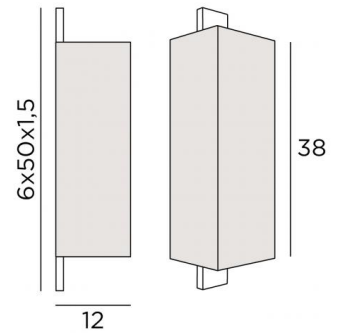

MAYA #

MAYA en chrome satiné avec abat-jour en Coton violet (tissu de catégorie 1)

Applique murale avec abat-jour (écran rectangulaire). Deux douilles E27. Sobre et classique, sa lumière se diffuse largement sur le mur. Idéal pour placement dans une cage d'escaliers

#### DIMENSIONS HORS-TOUT

H50cm L14cm |→12cm

#### BASE

6 x 50 x 1,5cm

#### ABAT-JOUR : DIMENSIONS & CODE

12x14x12 - 12x14x12 - 38cm

Code: 1562 + code tissu

Nous vous proposons plus de 150 matières et couleurs.

LIGHTING COLLECTION