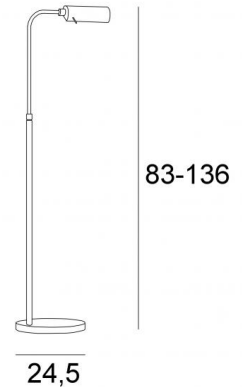

MEDINEH

MEDINEH en bronze griffé

Classique, mais revisitée pour lui donner un belle allure contemporaine, cette liseuse apportera à votre intérieur une touche "très déco". Hyper fonctionnelle : tubes télescopiques, bras mobile, coupole orientable et variateur au pied.

Livrée avec une ampoule aux couleurs chaudes et de grande puissance. Pratique et efficace

DIMENSIONS HORS-TOUT

H83→136cm L35cm

Spot : Ø6cm H4,7cm L18cm

BASE

Ø24,5 x 2,5cm

DONNÉES TECHNIQUES

Une douille E27 métallique

Liseuse livrée avec une ampoule LED dimmable :

consommation de 8W

luminosité de 900lm

température de couleur de 2700°K

La coupole est orientable sur 360°

Liseuse réglable en hauteur

Un variateur au pied sur le câble