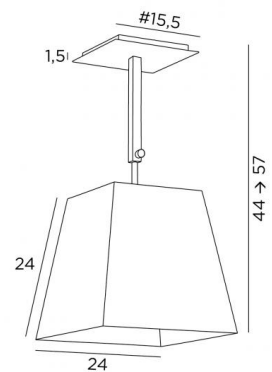

MEHA #

MEHA en chrome satiné avec abat-jour en Coton schiste (tissu de catégorie 1) inside platine

Suspension réglable en hauteur avec un abat-jour carré. Se place dans un hall, une chambre ou au-dessus d'une table

#### DIMENSIONS HORS-TOUT

#24cm H44→57cm

#### BASE

Plaque : #15,5cm

Boîtier : #13 x 1,5cm

#### ABAT-JOUR : DIMENSIONS & CODE

#16 - 24 - 24cm

Code: 4353 + code tissu

Nous vous proposons plus de 150 matières et couleurs.

LIGHTING COLLECTION