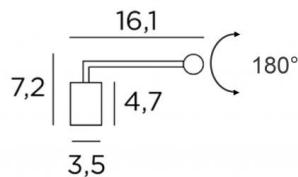

MEIDOU M 35

MEIDOU M 35 en laiton poli

Ce robuste luminaire a toutes les qualités requises pour mettre votre tableau en valeur. Lumière chaude, puissante et régulière sur toute la longueur. Eclairage de tableau fiable, un incontournable dans sa catégorie.

Ce modèle existe en 3 tailles

DIMENSIONS HORS-TOUT

H7,2cm L35cm |→16,1cm

BASE

20 x 4,7 x 3,5cm

DONNÉES TECHNIQUES

Strips LED intégrés

Convertisseur : 24-240V 18W 0,3A

Consommation : 2x 1,9W

Luminosité : 1x 275lm

Température de couleur : 2700°K

Non dimmable

Les deux réflecteurs sont orientables sur 180°

Une patère pour fixer le boîtier au mur

(plan en PDF)

FINITIONS DES MÉTAUX DISPONIBLES ET CODES