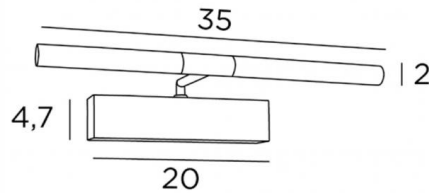

MEIDOU M 35

MEIDOU M 35 en laiton poli

Ce robuste luminaire a toutes les qualités requises pour mettre votre tableau en valeur. Lumière chaude, puissante et régulière sur toute la longueur. Eclairage de tableau fiable, un incontournable dans sa catégorie.

Ce modèle existe en 3 tailles

DIMENSIONS HORS-TOUT

H7,2cm L35cm |→16,1cm

BASE

20 x 4,7 x 3,5cm

DONNÉES TECHNIQUES

Strips LED intégrés

Convertisseur : 24-240V 18W 0,3A

Consommation : 2x 1,9W

Luminosité : 1x 275lm

Température de couleur : 2700°K

Non dimmable

Les deux réflecteurs sont orientables sur 180°

Une patère pour fixer le boîtier au mur

(plan en PDF)

FINITIONS DES MÉTAUX DISPONIBLES ET CODES