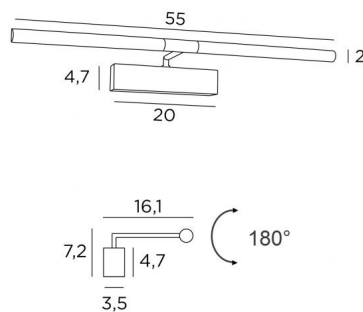

MEIDOUM 55

Ce robuste luminaire a toutes les qualités requises pour mettre votre tableau en valeur. Lumière chaude, puissante et régulière sur toute la longueur. Eclairage de tableau fiable, un incontournable dans sa catégorie.

Ce modèle existe en 3 tailles

DIMENSIONS HORS-TOUT

H7,2cm L55cm |→16,1cm

BASE

20 x 4,7 x 3,5cm

DONNÉES TECHNIQUES

Strips LED intégrés

Convertisseur : 24-240V 18W 0,3A

Consommation : 2x 3,8W

Luminosité : 1x 550lm

Température de couleur : 2700°K

Non dimmable

Les deux réflecteurs sont orientables sur 180°

Une patère pour fixer le boîtier au mur

(plan en PDF)

FINITIONS DES MÉTAUX DISPONIBLES ET CODES

20 - Laiton poli - 1855 020

29 - Bronze griffé - 1855 029

33 - Nickel satiné - 1855 033