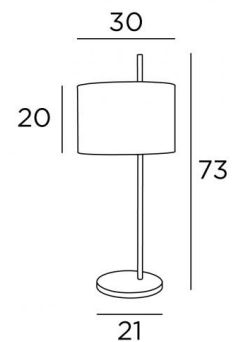

MEENDES

MEENDES en bronze griffé avec abat-jour en Gabala caramel (tissu de catégorie 3)

Lampe de table avec abat-jour cylindrique. Un design sobre et très tendance. Se décline en lampadaire

DIMENSIONS HORS-TOUT

H73cm Ø30cm

BASE

Ø21 x 1,5cm

DONNÉES TECHNIQUES

Une douille E27 avec bague

Un interrupteur sur le cordon électrique

FINITIONS DES MÉTAUX DISPONIBLES ET CODES

29 - Bronze griffé - 2253 029

32 - Chrome satiné - 2253 032

ABAT-JOUR : DIMENSIONS & CODE

Ø30 - 30 - 20cm

Code: 2253 + code tissu

Nous vous proposons plus de 150 matières et couleurs.