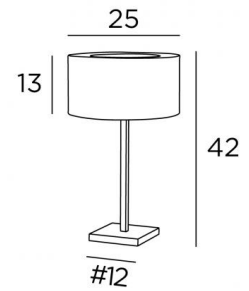

## MENNA 1 cyl

MENNA 1 en bronze griffé avec abat-jour en Coton pavé du nord (tissu de catégorie 1)

Lampe de table avec abat-jour cylindrique fermé en partie dans le haut. Sobre au design très actuel. Existe dans deux autres modèles plus grands

### DIMENSIONS HORS-TOUT

H42cm Ø25cm

### BASE

#12 x 1,5cm

### ABAT-JOUR : DIMENSIONS & CODE

Ø25 - 25 - 13cm + ring Ø16cm

Code: 2255 + code tissu

Nous vous proposons plus de 150 matières et couleurs.