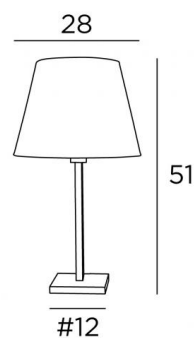

MENNA 1 o

MENNA 1 en bronze griffé avec abat-jour en Boston sable (tissu de catégorie 4)

Lampe de table avec abat-jour rond conique. Sobre au design très actuel. Existe également dans deux autres modèles plus grands

DIMENSIONS HORS-TOUT

H51cm Ø28cm

BASE

#12 x 1,5cm

DONNÉES TECHNIQUES

Une douille E27 avec bague

Un interrupteur sur le cordon électrique

FINITIONS DES MÉTAUX DISPONIBLES ET CODES

28 - Bronze léger - 2255 028

29 - Bronze griffé - 2255 029

32 - Chrome satiné - 2255 032

ABAT-JOUR : DIMENSIONS & CODE

Ø18 - 28 - 21cm

Code: 2258 + code tissu

Nous vous proposons plus de 150 matières et couleurs.