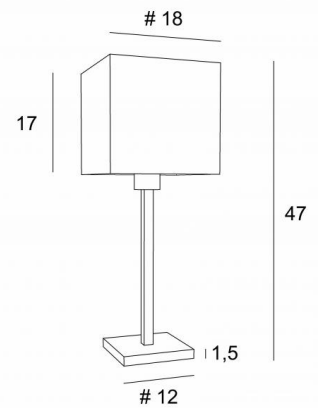

MENNA 1

MENNA 1 en bronze griffé avec abat-jour en Turda blond (tissu de catégorie 3)

Lampe de table avec abat-jour carré. Sobre au design très actuel. Existe dans deux autres modèles plus grands

DIMENSIONS HORS-TOUT

H47cm #18cm

BASE

#12 x 1,5cm

DONNÉES TECHNIQUES

Une douille E27 avec bague

Un interrupteur sur le cordon électrique

FINITIONS DES MÉTAUX DISPONIBLES ET CODES

28 - Bronze léger - 2255 028

29 - Bronze griffé - 2255 029

32 - Chrome satiné - 2255 032

ABAT-JOUR : DIMENSIONS & CODE

#18 - 18 - 17cm

Code: 2261 + code tissu

Nous vous proposons plus de 150 matières et couleurs.