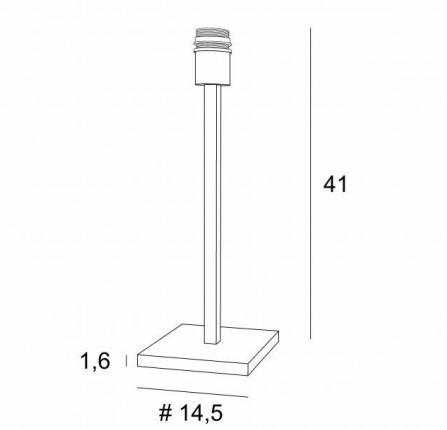

MENNA 2

MENNA 2 en bronze léger sans abat-jour

Lampe de table pour abat-jour. Sobre au design très actuel. Existe dans deux autres tailles

DIMENSIONS HORS-TOUT

H41cm #14,5cm

BASE

#14,5 x 1,6cm

DONNÉES TECHNIQUES

Une douille E27 avec bague

Un interrupteur sur le cordon électrique

FINITIONS DES MÉTAUX DISPONIBLES ET CODES

28 - Bronze léger - 2256 028

29 - Bronze griffé - 2256 029

32 - Chrome satiné - 2256 032