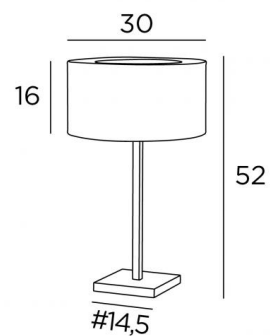

## MENNA 2 cyl

MENNA 2 en bronze griffé avec abat-jour en Coton zinc (tissu de catégorie 1)

Lampe de table avec abat-jour cylindrique fermé en partie dans le haut. Sobre au design très actuel.  
Existe dans deux autres tailles

### DIMENSIONS HORS-TOUT

H52cm Ø30cm

### BASE

#14,5 x 1,6cm

### ABAT-JOUR : DIMENSIONS & CODE

Ø30 - 30 - 16cm + ring Ø18cm

Code: 2256 + code tissu

Nous vous proposons plus de 150 matières et couleurs.