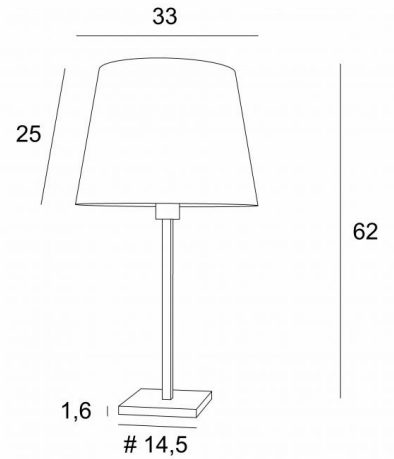

## MENNA 2 o

MENNA 2 en bronze griffé avec abat-jour en Dreams bambou (tissu de catégorie 2)

Lampe de table avec abat-jour rond conique. Sobre au design très actuel. Existe dans deux autres tailles

### DIMENSIONS HORS-TOUT

H62cm Ø33cm

### BASE

#14,5 x 1,6cm

### ABAT-JOUR : DIMENSIONS & CODE

Ø25 - 33 - 25cm

Code: 2259 + code tissu

Nous vous proposons plus de 150 matières et couleurs.