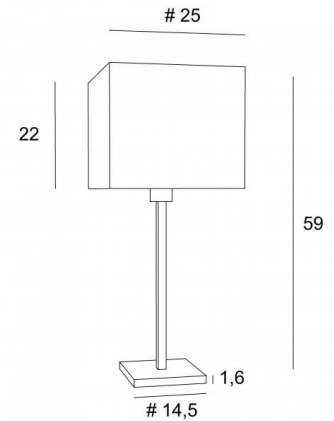

MENNA 2

MENNA 2 en bronze griffé avec abat-jour carré en Turda abricot (tissu de catégorie 3)

Lampe de table avec abat-jour carré. Sobre au design très actuel. Existe dans deux autres tailles

DIMENSIONS HORS-TOUT

H59cm #25cm

BASE

#14,5 x 1,6cm

DONNÉES TECHNIQUES

Une douille E27 avec bague

Un interrupteur sur le cordon électrique

FINITIONS DES MÉTAUX DISPONIBLES ET CODES

28 - Bronze léger - 2256 028

29 - Bronze griffé - 2256 029

32 - Chrome satiné - 2256 032

ABAT-JOUR : DIMENSIONS & CODE

#25 - 25- 22cm

Code: 2262 + code tissu

Nous vous proposons plus de 150 matières et couleurs.