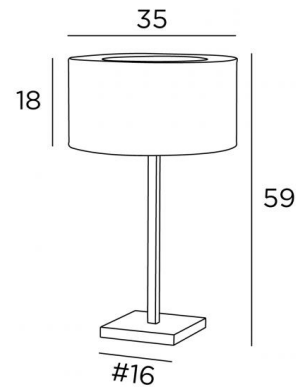

MENNA 3 cyl

MENNA 3 en bronze griffé avec abat-jour en Seta Pirée (tissu de catégorie 3)

Lampe de table avec abat-jour cylindrique fermé en partie dans le haut. Sobre au design très actuel. Existe dans deux autres tailles

DIMENSIONS HORS-TOUT

H59cm Ø35cm

BASE

#16 x 2cm

DONNÉES TECHNIQUES

Une douille E27 avec bague

Un interrupteur sur le cordon électrique

Abat-jour couvert dans le haut par un anneau de même tissu pour masquer l'ampoule

FINITIONS DES MÉTAUX DISPONIBLES ET CODES

28 - Bronze léger - 2257 028

29 - Bronze griffé - 2257 029

32 - Chrome satiné - 2257 032

ABAT-JOUR : DIMENSIONS & CODE

Ø35 - 35 - 18cm + ring Ø22cm

Code: 2257 + code tissu