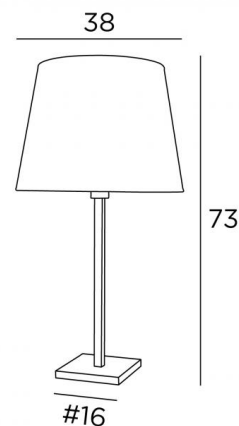

MENNA 3 o

MENNA 3 en bronze griffé avec abat-jour en Sami chanvre (tissu de catégorie 2)

Lampe de table avec abat-jour rond conique. Sobre au design très actuel. Existe en deux autres tailles

#### DIMENSIONS HORS-TOUT

H73cm Ø38cm

#### BASE

#16 x 2cm

#### ABAT-JOUR : DIMENSIONS & CODE

Ø28 - 38 - 28cm

Code: 2260 + code tissu

Nous vous proposons plus de 150 matières et couleurs.

LIGHTING COLLECTION