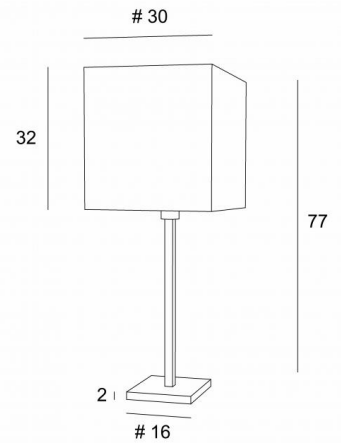

MENNA 3

MENNA 3 en bronze griffé avec abat-jour carré en Gabala caramel (tissu de catégorie 3)

Lampe de table avec abat-jour carré. Sobre au design très actuel. Existe dans deux autres tailles

DIMENSIONS HORS-TOUT

H77cm #30cm

BASE

#16 x 2cm

DONNÉES TECHNIQUES

Une douille E27 avec bague

Un interrupteur sur le cordon électrique

FINITIONS DES MÉTAUX DISPONIBLES ET CODES

28 - Bronze léger - 2257 028

29 - Bronze griffé - 2257 029

32 - Chrome satiné - 2257 032

ABAT-JOUR : DIMENSIONS & CODE

#30 - 30 - 32cm

Code: 2263 + code tissu

Nous vous proposons plus de 150 matières et couleurs.