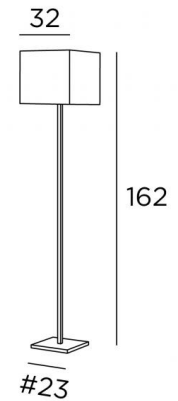

MENNA FLOOR

MENNA FLOOR en bronze griffé avec abat-jour en Kanak écorce (tissu de catégorie 4)

Lampadaire avec abat-jour carré. Design sobre. Se décline également en lampes à poser

DIMENSIONS HORS-TOUT

H162cm #32cm

BASE

#23 x 2,5cm

DONNÉES TECHNIQUES

Une douille E27 avec bague

Un interrupteur au pied sur le câble électrique (standard)

Un variateur au pied sur le câble électrique (supplément)

FINITIONS DES MÉTAUX DISPONIBLES ET CODES

29 - Bronze griffé - 3150 029

32 - Chrome satiné - 3150 032

ABAT-JOUR : DIMENSIONS & CODE

#32 - 32 - 29cm

Code: 3151 + code tissu

Nous vous proposons plus de 150 matières et couleurs.