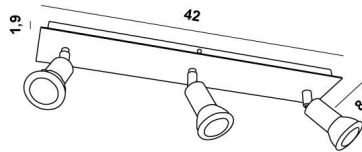

MERCURE 3

MERCURE 3 en blanc structuré

Plafonnier avec trois spots LED sur base rectangulaire pour placer au plafond. Très discret, facile à installer, il reste incontournable pour ajouter plus de luminosité à votre intérieur.

Existe sur base ronde, carrée ou rectangulaire avec 1, 2, 4, 5 ou 6 spots. Possibilité d'y placer des ampoules de très grande puissance (douilles GU10, pas de convertisseur)

DIMENSIONS HORS-TOUT

L42 x 8cm H7,5→13cm

Spot : Ø3 x 4,5cm

BASE

Plaque : 42 x 8cm

Boîtier : 40 x 6 x 1,9cm

DONNÉES TECHNIQUES

Trois spots montés sur rotules 360°

Trois douilles GU10

Pas de convertisseur : ce plafonnier fonctionne directement sur le 230V