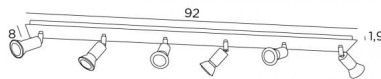

MERCURE 6

MERCURE 6 en bronze griffé

Plafonnier avec six spots LED sur base rectangulaire pour placer au plafond. Très discret, facile à installer, il reste incontournable pour ajouter plus de luminosité à votre intérieur.

Existe sur base ronde, carrée ou rectangulaire avec 1, 2, 3, 4 ou 5 spots. Possibilité d'y placer des ampoules de très grande puissance (douilles GU10, pas de convertisseur)

DIMENSIONS HORS-TOUT

L92 x 8cm H7,5→13cm

Spot : Ø3 x 4,5cm

BASE

Plaque : 92 x 8cm

Boîtier : 90 x 6 x 1,9cm

DONNÉES TECHNIQUES

Six spots montés sur rotules 360°

Six douilles GU10

Pas de convertisseur : ce plafonnier fonctionne directement sur le 230V