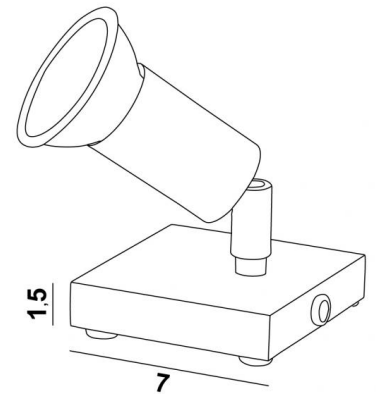

## MERCURE PL

MERCURE PL in brushed chrome

Spot LED à poser au design minimaliste, qui placé sur un meuble ou une console permet d'éclairer tout objet, sculpture, tableau ou photographie.

Allumage sur le cordon et sans transformateur (douille GU10 - 230V). Ce spot à poser est disponible en double sur un socle plus grand

### DIMENSIONS HORS-TOUT

L7→8cm H6cm→10cm

Spot : Ø3cm L4,5cm

### BASE

#7 x 1,5cm

### DONNÉES TECHNIQUES

Spot de table monté sur rotule 360°

Une douille GU10

Pas de convertisseur : ce spot fonctionne directement sur le 230V

Un interrupteur est installé sur le cordon électrique