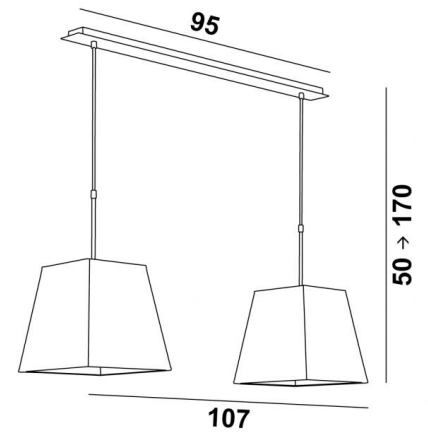

MEREROUKA 2

MEREROUKA 2 en bronze griffé avec abat-jour en Trento ficelle (tissu de catégorie 3)

Suspension avec deux abat-jour carrés. Existe également avec 3 abat-jour. A placer en suspension, au dessus d'une table ou d'un bureau

DIMENSIONS HORS-TOUT

H50cm→170cm L107 x 28cm

BASE

Plaque : 95 x 7,5cm

Boîtier : 91 x 6 x 2,2cm

DONNÉES TECHNIQUES

Deux douilles E27 métalliques avec bague

Distance entre les douilles : 79cm

29 - Bronze griffé - 4154 029

33 - Nickel satiné - 4154 033

ABAT-JOUR : DIMENSIONS & CODE

#20 - 28 - 28cm (x2)

Code: 4333 + code tissu

Nous vous proposons plus de 150 matières et couleurs.