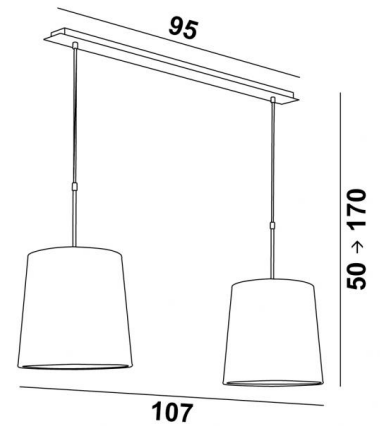

## MEREROUKA 2 o28

MEREROUKA 2 en bronze griffé avec abat-jour en Chinette ivoire (tissu de catégorie 0)

Suspension avec deux abat-jour ronds coniques. Existe également avec 3 abat-jour. A placer en suspension, au dessus d'une table ou d'un bureau

### DIMENSIONS HORS-TOUT

H50cm→170cm L107 x 28cm

### BASE

Plaque : 95 x 7,5cm

Boîtier : 91 x 6 x 2,2cm

### ABAT-JOUR : DIMENSIONS & CODE

Ø23 - 28 - 28cm (x2)

Code: 4157 + code tissu

Nous vous proposons plus de 150 matières et couleurs.