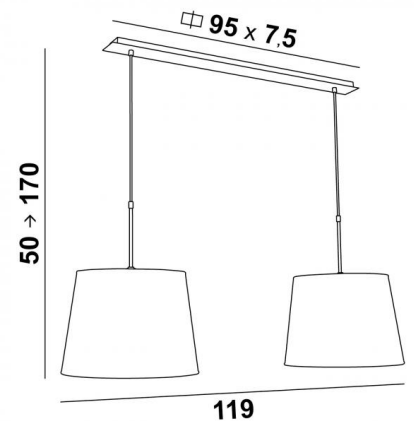

MEREROUKA 2 o40

MEREROUKA 2 en bronze griffé avec abat-jour en Trento ficelle (tissu de catégorie 3)

Suspension avec deux abat-jour ronds coniques. Existe également avec 3 abat-jour. A placer en suspension, au dessus d'une table ou d'un bureau

DIMENSIONS HORS-TOUT

H50cm→170cm L119 x 40cm

BASE

Plaque : 95 x 7,5cm

Boîtier : 91 x 6 x 2,2cm

DONNÉES TECHNIQUES

Deux douilles E27 métalliques avec bague

Distance entre les douilles : 79cm

29 - Bronze griffé - 4154 029

33 - Nickel satiné - 4154 033

ABAT-JOUR : DIMENSIONS & CODE

Ø32 - 40 - 30cm (x2)

Code: 4158 + code tissu

Nous vous proposons plus de 150 matières et couleurs.