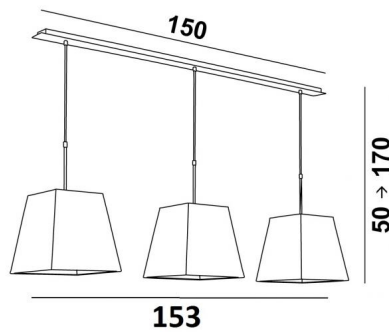

## MEREROUKA 3 #

MEREROUKA 3 en bronze griffé avec abat-jour en Lin Pirée (tissu de catégorie 2)

Suspension avec trois abat-jour carrés. Existe également avec 2 abat-jour. A placer en suspension, au dessus d'une table ou d'un bureau

### DIMENSIONS HORS-TOUT

H50cm→170cm L153 x 28cm

### BASE

Plaque : 150 x 7,5cm

Boîtier : 146 x 6 x 2,2cm

### ABAT-JOUR : DIMENSIONS & CODE

#20 - 28 - 28cm (x3)

Code: 4333 + code tissu

Nous vous proposons plus de 150 matières et couleurs.