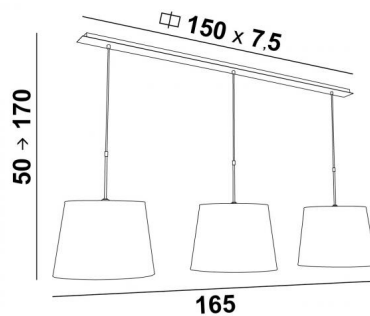

## MEREROUKA 3 o40

MEREROUKA 3 en nickel satiné avec abat-jour en Trento jute (tissu de catégorie 3)

Suspension avec trois abat-jour ronds coniques. Existe également avec 2 abat-jour. A placer en suspension, au dessus d'une table ou d'un bureau

### DIMENSIONS HORS-TOUT

H50cm→170cm L165 x 40cm

### BASE

Plaque : 150 x 7,5cm

Boîtier : 146 x 6 x 2,2cm

### ABAT-JOUR : DIMENSIONS & CODE

Ø32 - 40 - 30cm (x3)

Code: 4158 + code tissu

Nous vous proposons plus de 150 matières et couleurs.

LIGHTING COLLECTION