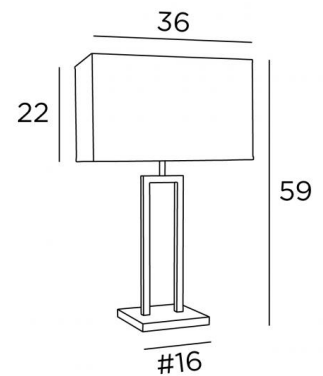

MERTY

MERTY en bronze griffé avec abat-jour en Trento ficelle (tissu de catégorie 3)

Lampe de table avec abat-jour rectangulaire. La fabrication est soignée et fait l'objet d'attentions particulières de nos artisans.

Contemporaine, au design épuré, elle s'intègre parfaitement à tout type de décoration

DIMENSIONS HORS-TOUT

H59cm L36 x 20cm

BASE

#16 x 1,8cm

DONNÉES TECHNIQUES

Une douille E27 avec bague

Un interrupteur sur le cordon électrique

FINITIONS DES MÉTAUX DISPONIBLES ET CODES

29 - Bronze griffé - 2460 029

32 - Chrome satiné - 2460 032

ABAT-JOUR : DIMENSIONS & CODE

36x20 - 36x20 - 22cm

Code: 2460 + code tissu

Nous vous proposons plus de 150 matières et couleurs.