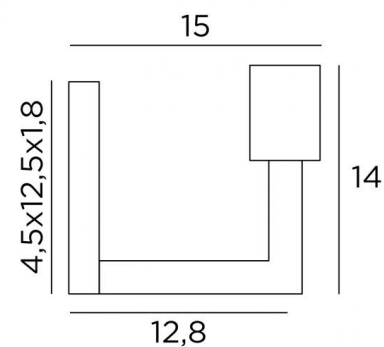

MESSENGER L

MESSENGER L en bronze griffé avec ampoule GOLD Ø125mm

Applique murale pour ampoule décorative. Elle peut être installée dans l'autre sens

DIMENSIONS HORS-TOUT

H14cm L4,5cm |→15cm

BASE

4,5 x 12,5 x 1,8cm

DONNÉES TECHNIQUES

Une douille E27 prévue pour une ampoule décorative

Ampoule Gold Ø95mm LED dim code 6833 000 (option)

Ampoule Gold Ø125mm LED dim code 6834 000 (option)

Applique dimmable

Une patène pour fixer le boîtier au mur (plan en PDF)