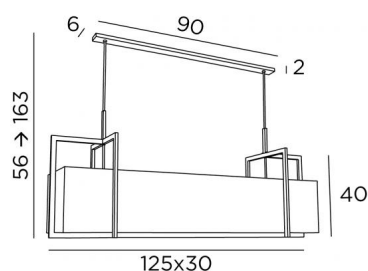

METELIS 125

METELIS 125 en bronze griffé avec abat-jour en Gabala platinumium (tissu de catégorie 3)

Grande suspension avec un abat-jour rectangulaire. Se place au-dessus d'une table rectangulaire de grande dimension ou d'un plan de travail.

DIMENSIONS HORS-TOUT

H56→163cm L125 x 30cm

BASE

90 x 6 x 2cm

DONNÉES TECHNIQUES

Cinq douilles E27 métalliques
Distance entre les douilles : 25cm
Distance entre les tubes : 80cm
Suspension réglable en hauteur lors du montage
Sur demande, il est possible d'obtenir des tubes plus longs
Suspension dimmable
Une patère pour fixer la base au plafond (plan en PDF)

FINITIONS DES MÉTAUX DISPONIBLES ET CODES

29 - Bronze griffé - 4439 029

33 - Nickel satiné - 4439 033

ABAT-JOUR : DIMENSIONS & CODE

120x25 - 120x25 - 22cm

Code: 4439 + code tissu

Nous vous proposons plus de 150 matières et couleurs.