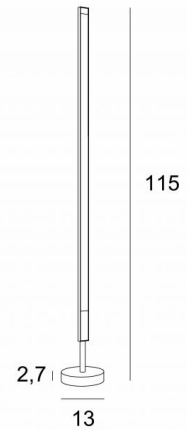

MILO

MILO en noir structuré

Lampadaire à éclairage indirect à poser au sol et muni d'un variateur au pied. Un module LED est intégré dans le réflecteur. Lumière chaude

#### DIMENSIONS HORS-TOUT

H115cm Ø13cm

#### BASE

Ø13 x 2,7cm

#### DONNÉES TECHNIQUES

Module LED 230V intégré - L90cm

Consommation : 22,2W

Luminosité : 2340lm

Température de couleur : 2700°K

Pas de convertisseur

Un variateur au pied sur le câble

Le réflecteur est fixe mais le luminaire est orientable par simple déplacement