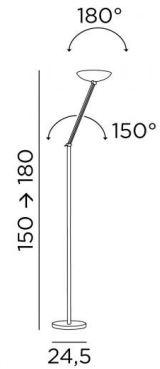

NADIA

NADIA en bronze griffé

Lampadaire semi-pliable avec éclairage indirect, coupole articulée et variateur au pied. Classique et efficace

DIMENSIONS HORS-TOUT

H150 → 180cm Ø25,5cm

BASE

Ø24,5 x 2,5cm

DONNÉES TECHNIQUES

Douilles R7s

Lampadaire livré avec une ampoule LED (R7s) :

consommation de 15W

luminosité de 2000lm

température de couleur de 2700°K

et dimmable

Coupole orientable : Ø25,5cm H5cm

Lampadaire avec bras mobile semi-pliable