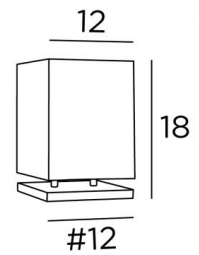

NAOS 1

NAOS 1 en chrome satiné avec abat-jour en Lin Pompéi (tissu de catégorie 2)

Petite lampe à poser avec abat-jour carré. Une jolie ambiance lumineuse à déposer dans une bibliothèque ou sur une étagère. Existe dans une taille plus grande

#### DIMENSIONS HORS-TOUT

H18cm #12cm

#### BASE

#12 x 1cm