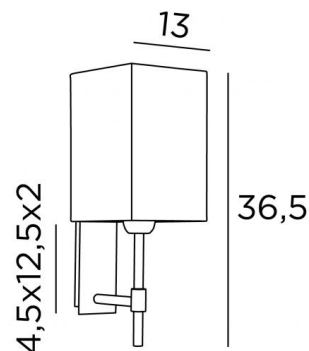

## NECTANEBO 1 #

NECTANEBO 1 en bronze griffé avec abat-jour en Crémone (tissu de catégorie 3)

Applique murale avec un abat-jour carré. Classique et petite mais "très déco".

Avec une bonne ampoule LED, elle peut s'avérer très efficace.

### DIMENSIONS HORS-TOUT

H36,5cm L13cm |→17,5cm

### BASE

Plaque : 6,5 x 14,5cm

Boîtier : 4,5 x 12,5 x 2cm

### ABAT-JOUR : DIMENSIONS & CODE

#13 - 13 - 20cm

Code: 1335 + code tissu

Nous vous proposons plus de 150 matières et couleurs.