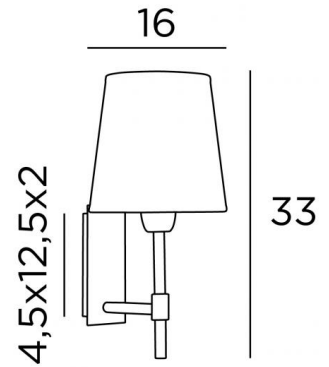

NECTANEBO 1 o

NECTANEBO 1 en bronze griffé avec abat-jour en Lin Bergen (tissu de catégorie 2)

Applique murale avec abat-jour rond conique. Classique et petite mais "très déco".
Avec une bonne ampoule LED, elle peut s'avérer très efficace.

Il existe un modèle plus grand, voir [NECTANEBO 2](#)

DIMENSIONS HORS-TOUT

H33cm L16cm |→19cm

BASE

Plaque : 6,5 x 14,5cm

Boîtier : 4,5 x 12,5 x 2cm

DONNÉES TECHNIQUES

Une douille E27 avec bague