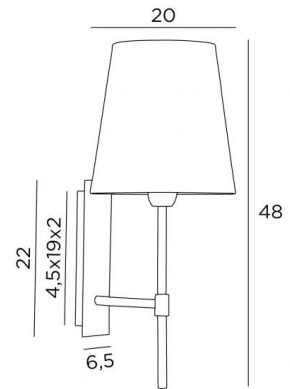

NECTANEBO 2 o

NECTANEBO 2 en bronze griffé avec abat-jour en Chinette ivoire (tissu de catégorie 0)

Applique murale avec abat-jour rond conique. Classique mais "très déco".

Avec une bonne ampoule LED, elle peut s'avérer très efficace.

Il existe un modèle plus petit, voir [NECTANEBO 1](#)

DIMENSIONS HORS-TOUT

H48cm L20cm |→23cm

BASE

Plaque : 6,5 x 22cm

Boîtier : 4,5 x 19 x 2cm

DONNÉES TECHNIQUES

Une douille E27 avec bague

Applique dimmable

Une patère pour fixer le boîtier au mur

(plan en PDF)

FINITIONS DES MÉTAUX DISPONIBLES ET CODES

29 - Bronze griffé - 1136 029

32 - Chrome satiné - 1136 032

ABAT-JOUR : DIMENSIONS & CODE

Ø14 - 20 - 21cm