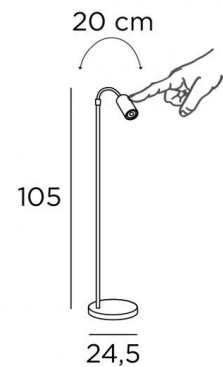

NEDJEM

NEDJEM en bronze griffé et laiton satiné (code 95)

Liseuse avec flexible et spot orientable, douille GU10 et commande digitale sur le spot.

Super pratique et efficace

DIMENSIONS HORS-TOUT

H105cm Ø24,5cm

Spot : Ø6cm L11cm

BASE

Ø24,5 x 2,5cm

DONNÉES TECHNIQUES

Flexible avec spot orientable sur 360°

Une douille GU10

Liseuse dimmable

Convertisseur sur le câble : 100V-240V 4-100W