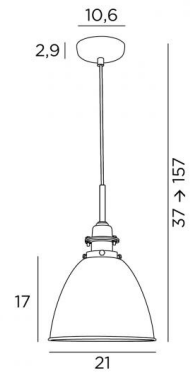

NOVA

NOVA en laiton satiné (code 25)

Suspension avec coupole en métal repoussé de style industriel ou loft. Elle est disponible dans de très nombreuses finitions

DIMENSIONS HORS-TOUT

H37→157cm Ø21cm

BASE

Ø10,6 x 2,9cm

DONNÉES TECHNIQUES

Une douille E27 métallique avec bague

Suspension dimmable et réglable en hauteur lors du montage

Sur demande, il est possible d'obtenir le tube de suspension plus long

Une patère pour fixer la base au plafond (plan en PDF)