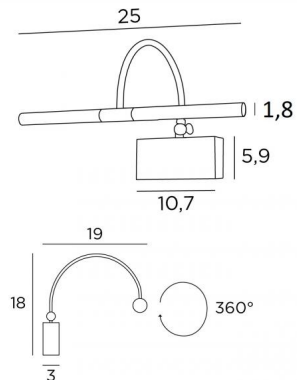

PACHED 25

PACHED 25 en laiton poli

Eclairage de tableau sobre, discret mais efficace. Le col de cygne est inclinable au moyen d'une petite rotule avec clé. Ce modèle existe en 3 tailles.

Livré avec deux nouvelles ampoules LED plus puissantes, anti UV et de lumière chaude.

DIMENSIONS HORS-TOUT

H18cm L25cm |→19cm

BASE

10,7 x 5,9 x 3cm

DONNÉES TECHNIQUES

Deux douilles G4

Transformateur 12-230V 50-60Hz 3-60W

Applique livrée avec deux ampoules LED :

consommation de 2x 2,5W

luminosité de 2x 320lm

température de couleur de 2700°K

anti UV et non dimmables

Les deux réflecteurs sont orientables sur 360°

Le col de cygne est inclinable sur 90°

Une patère pour fixer le boîtier au mur