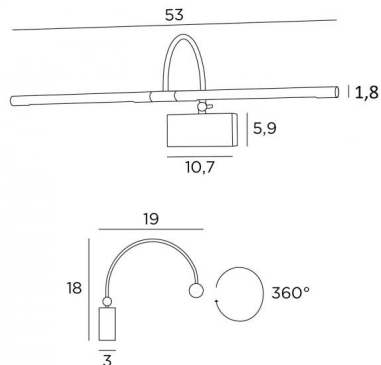

## PACHED 53

PACHED 53 en nickel satiné

Eclairage de tableau sobre, discret mais efficace. Le col de cygne est inclinable au moyen d'une petite rotule avec clé. Ce modèle existe en 3 tailles.

Livré avec deux nouvelles ampoules LED plus puissantes, anti UV et de lumière chaude.

### DIMENSIONS HORS-TOUT

H18cm L53cm |→19cm

### BASE

10,7 x 5,9 x 3cm

### DONNÉES TECHNIQUES

Deux douilles G4

Transformateur 12-230V 50-60Hz 3-60W

Applique livrée avec deux ampoules LED :

consommation de 2x 2,5W

luminosité de 2x 320lm

température de couleur de 2700°K

anti UV et non dimmables